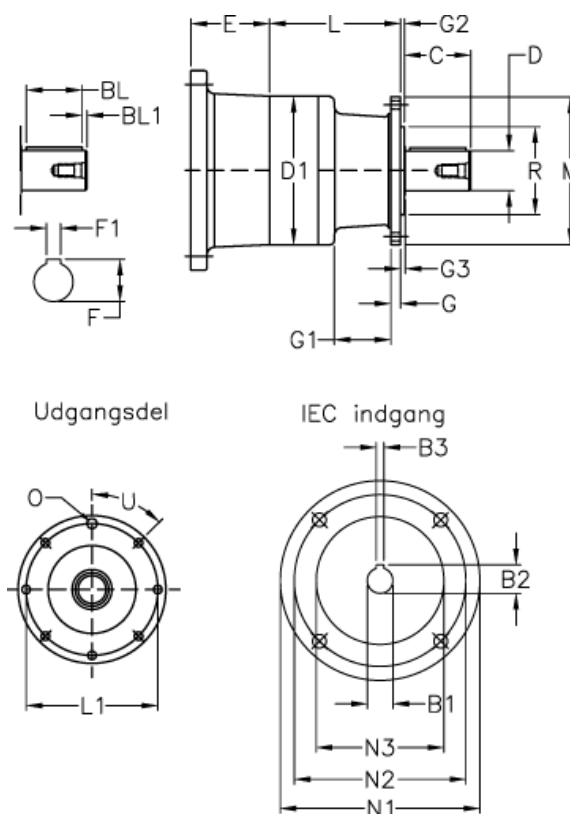

Varenummer: 473000230704048
 Beskrivelse: Trasmital 300 L2-30,7 HC-P100/112
 forstærket aksel med not

Mål

B1 = 28	E = 94	L1 = 165
B2 = 31	F = 54	M = 185
B3 = 8	F1 = A14x9x70	N1 = 250
BL = 70	G = 12	N2 = 215
BL1 = 6	G1 = 71	N3 = 180
C = 82	G2 = 5	O = 8x10,5
D = 50	G3 = 6	R = 110
D1 = 185	L = 168	U Grader = 45